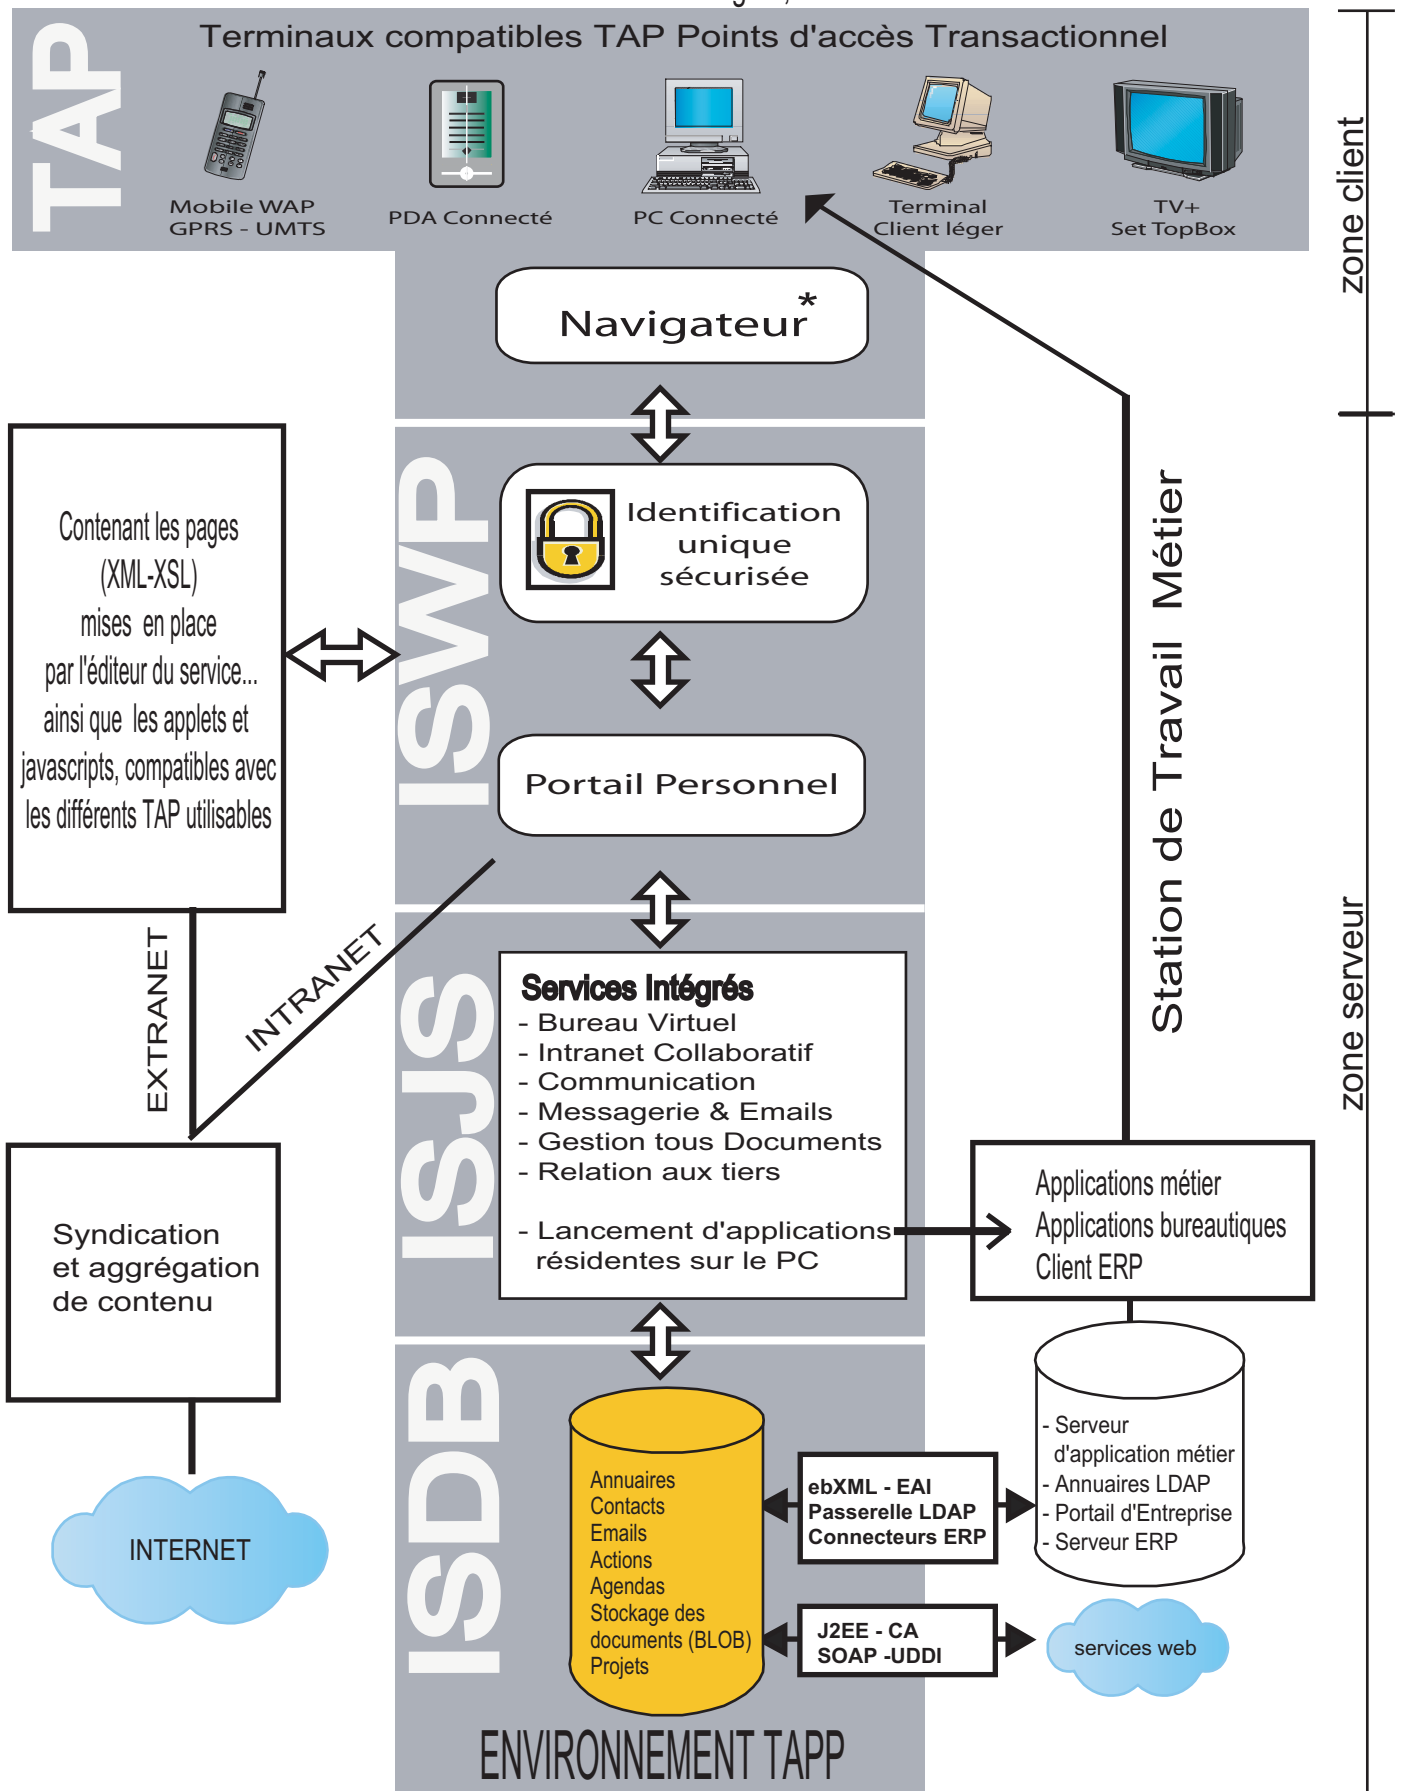

# Infrastructure i-Superwiz server

Plate-forme Web de Services Intégrés, basée sur TAPP

\* MS Internet Explorer 5.5 ou supérieur + JVM 1.5 ou supérieure- ( WAP sur téléphone mobile )